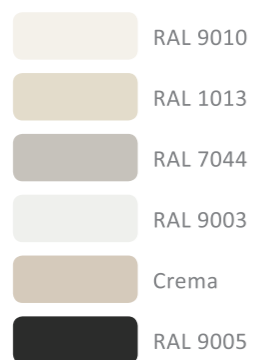

01
RAL 9003 (по шпону)

02
RAL 9003 (по шпону)

10
RAL 9003 (по шпону)

21
RAL 9003 (по шпону)

26
RAL 9003 (по шпону)

23
RAL 9003 (по шпону)

ОТДЕЛКИ

Эмаль по шпону

Эмаль по МДФ

Шпон натуральный

Крупный ракурс

На крупном ракурсе представлена модель 21, в отделке RAL 9003.

24
RAL 9003 (по шпону)

22
RAL 9003 (по шпону)

25
RAL 9003 (по шпону)

Окраска по системе RAL

Информация о вариантах отделки – стр. 68, 70, 71

ALBERO

Коллекция стильных современных итальянских дверей, облицованных натуральным шпоном дуба с эффектом браширования и покрытых матовым лаком.

11
RAL 9003 (по шпону)

19
RAL 9003 (по шпону)

13
RAL 9003 (по шпону)

ОТДЕЛКИ

Эмаль по шпону

Эмаль по МДФ

Шпон натуральный

20
RAL 9003 (по шпону)

Варианты стекол для моделей: 11, 13, 19, 20.