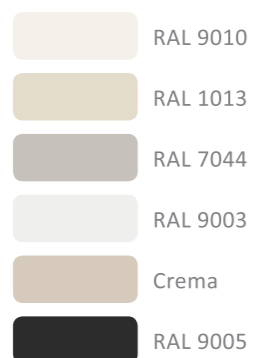

19
RAL 9003 (по шпону)

13
RAL 9003 (по шпону)

ОТДЕЛКИ

Эмаль по шпону

Эмаль по МДФ

Шпон натуральный

20
RAL 9003 (по шпону)

Варианты стекол для моделей: 11, 13, 19, 20.

Информация о вариантах отделки – стр. 68, 70, 71

LINE

Стильные двери. Металл в сочетании с текстурой дерева.
Соединив две «стихии» получили прекрасный дизайн двери, способный дополнить Ваш интерьер.

Доступны различные варианты обрамлений, подробная информация – стр. 74-75

10
Brandy

11
Brandy

12
Brandy

13
Brandy

14
Brandy

15
Brandy

ОТДЕЛКИ

Эмаль по шпону

Эмаль по МДФ

Шпон натуральный

Окраска по системе RAL

Любой цвет

Информация о вариантах отделки – стр. 68, 70, 71

Крупный ракурс

На крупном ракурсе представлена модель 12, в отделке Brandy.