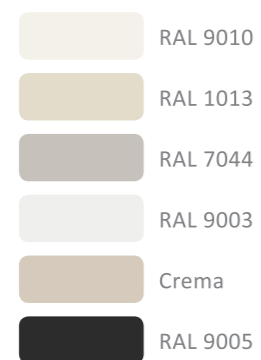

19
RAL 9003 (по шпону)

13
RAL 9003 (по шпону)

ОТДЕЛКИ

Эмаль по шпону

Эмаль по МДФ

Шпон натуральный

20
RAL 9003 (по шпону)

Варианты стекол для моделей: 11, 13, 19, 20.

52
Brandy

LINE

Стильные двери. Металл в сочетании с текстурой дерева.
Соединив две «стихии» получили прекрасный дизайн двери, способный дополнить Ваш интерьер.

Доступны различные варианты обрамлений, подробная информация – стр.74-75

01
Brandy

02
Brandy

03
Brandy

04
Brandy

05
Brandy

06
Brandy

ОТДЕЛКИ

Эмаль по шпону

Эмаль по МДФ

Шпон натуральный

Крупный ракурс

На крупном ракурсе представлена модель 12, в отделке Brandy.

08
Brandy

07
Brandy

09
Brandy

Окраска по системе RAL