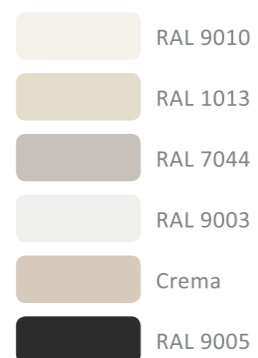

01
RAL 9003 (по шпону)

02
RAL 9003 (по шпону)

10
RAL 9003 (по шпону)

21
RAL 9003 (по шпону)

26
RAL 9003 (по шпону)

23
RAL 9003 (по шпону)

ОТДЕЛКИ

Эмаль по шпону

Информация о вариантах отделки – стр. 68, 70, 71

ALBERO

Коллекция стильных современных итальянских дверей, облицованных натуральным шпоном дуба с эффектом браширования и покрытых матовым лаком.

11
RAL 9003 (по шпону)

19
RAL 9003 (по шпону)

13
RAL 9003 (по шпону)

ОТДЕЛКИ

Эмаль по шпону

Эмаль по МДФ

Шпон натуральный

20
RAL 9003 (по шпону)

Варианты стекол для моделей: 11, 13, 19, 20.

FORMA

Изысканное сочетание гладких и брашированных полос натурального шпона. Единая плоскость полотна и наличника, скрытые регулируемые петли.

Доступны различные варианты обрамлений, подробная информация – стр.74-75